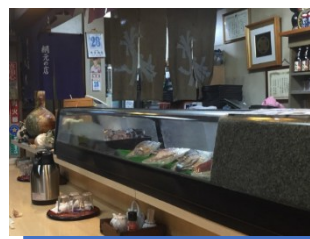

【住所】 三重県志摩市浜島町浜島 1776-4
【営業時間】 昼：11:00～14:00
夜：17:00～20:00 (売り切れ次第終了)
【定休日】 毎週水曜日、第一・第三木曜日 (祝日の場合営業) ※臨時休業あり
【電話番号】 0599-53-0606
【駐車場】 あり
【HP】 <https://r.goope.jp/shima-yashiro/>

【H】 【P】

みやび Farm from 東員町商工会

～子どもたちの「おいしい！」が、私たちの原動力～

東員町で子供たちもお手伝いをしながら、家族みんなでお米を育てています。

「おいしい！」と言ってくれる子どもたちのはじける笑顔、その言葉と笑顔が日々の農産物づくりや商品開発の原動力となっています。地域のつながりも大切にしており、小学校での田植え体験を通じて子どもたちに農業の楽しさを伝えています。また、東員町商工会青年部と協力し、酒米栽培にも取り組んでいます。

自社商品開発にも積極的に取り組んでおり、東員町産「コシヒカリ」の玄米を無添加でパックご飯にした「みやび Farm 東員米」は、東員町の特産品に認定されており、忙しい日でも手軽に健康的なお米を味わえる商品として地元の方からも大人気の商品です。玄米パックご飯は、地域のカフェや農産物直売所、オーガニック専門小売店、ふるさと納税返礼品でも購入することができます。

東員町の豊かな自然と鈴鹿山脈のおいしい水で作られた玄米ご飯をぜひ、ご賞味ください。