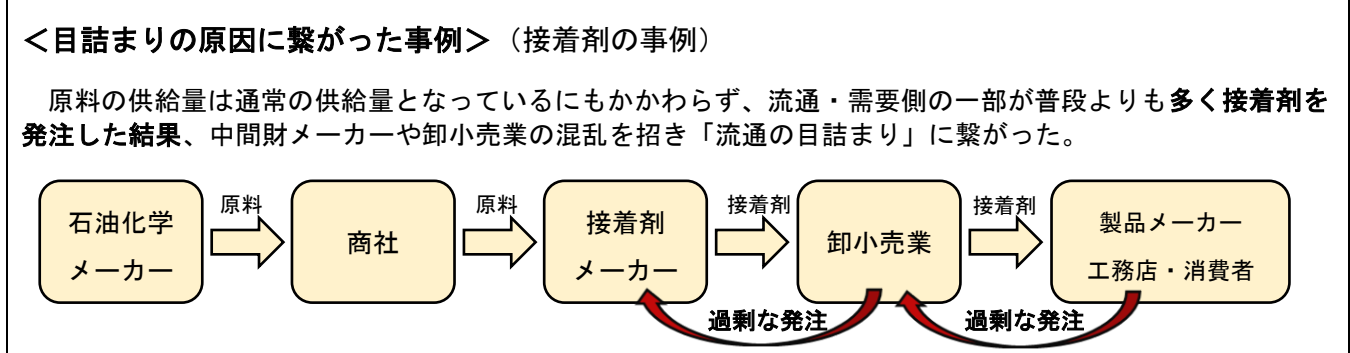

【中東情勢】燃料油や石油由来の化学品・製品の正常な供給に向けて

経済産業省では、国家備蓄原油を放出するなど、万全な体制がとられているところですが、ナフサの流通が目詰まりを起こすなど、石油由来の化学品や製品の仕入価格の上昇、納期の遅れ、一部資材の調達難などが生じており、三重県内でも業種により大きく影響を受けている事業者が出ております。

<ナフサとは??> 石油を精製してつくられる原料の1つでプラスチック製品や包装材等をつくるための原料のこと <主な品目> 食品トレー、弁当容器、ペットボトル、ビニール袋、使い捨て手袋、包装フィルム、ラベル・シール、印刷インキ、接着剤、塗料、各種樹脂製品・部材等	<影響を受けやすい業種別の主な品目> ・ 製造業 樹脂部品、包装材、塗料、シンナー、接着剤など ・ 飲食業 食品トレー、弁当容器、包装フィルムなど ・ 印刷業 印刷インキ、ラミネート資材、ラベルなど ・ 建設業 塗料、建築資材、断熱材、シンナー、接着剤など ・ サービス業 包装資材、ビニール袋など

この問題を解決させるため情報提供にご協力ください!!

経済産業省では、事業活動に必要な燃料油や石油由来の化学品・製品等の調達不足及び価格高騰が発生し、事業継続の上で著しい困難が生じている情報を収集・分析し、流通を正常化するために買い占めや売り惜しみを行っている企業への是正を行っています。

石油由来の化学品や製品の仕入価格の上昇、納期の遅れ、一部資材の調達難などを解消するために、下記内容の情報提供のご協力をよろしくお願いいたします。

「燃料油の供給に関する情報提供」

<提供していただく内容>

- ・ 燃料油について
  販売事業者名、契約状況（油種、数量、価格、契約期間等）、今後の調達見込みなど
- ・ 石油由来の化学品・製品等について
  調達元、対象製品、今後の調達見込みなど

「石油由来の化学品・製品等の供給に関する情報提供」

※本サイトを通じて寄せられた情報は、経済産業省において集約され、石油連盟及び全石連と連携し、必要に応じて情報の内容・扱いについて確認をさせていただく場合があります。

<対応事例>

- ・ シンナー原料の供給がされている中、目詰まり箇所を特定するべく、シンナー不足があった事業所に個別で問合せ、目詰まり箇所の特定をし、供給を確保できた。